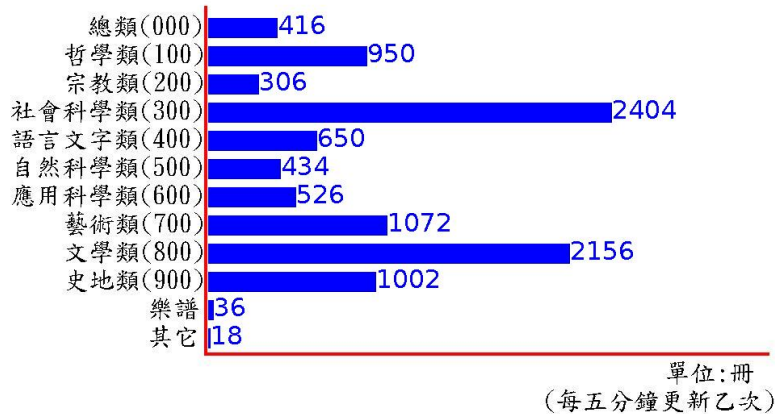

本日借閱量

0

冊

本月借閱類別統計