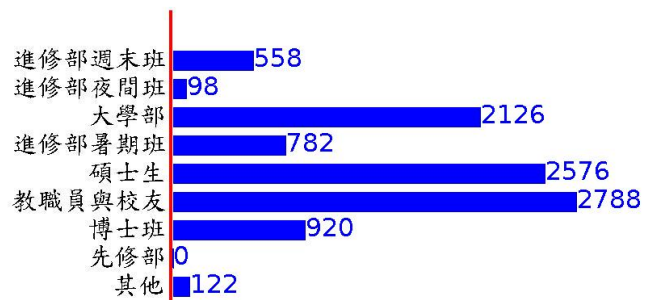

本月各類型讀者借閱統計