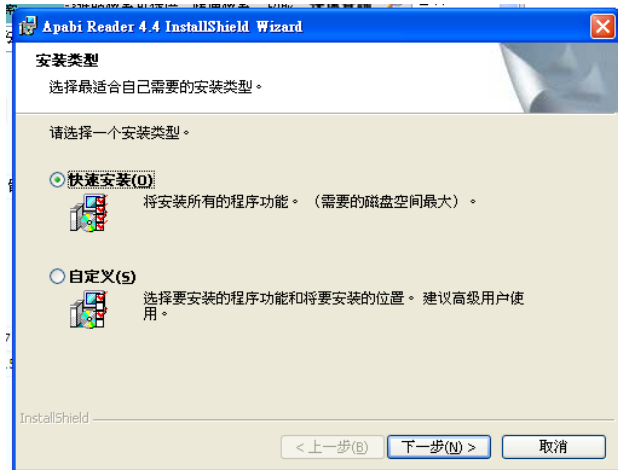

書名: TOEFL 詞彙

責任者: 馬英奇

主題關鍵詞: 英語

出版社: 世界圖書出版西安公司

年份: 2014

使用北大方正中文電子書前，電腦上應先安裝北大方正的 Apabi Reader, (第一次點選借閱時，系統會直接下載)，電腦出現下面安裝畫面，請點選確定，接著點選下載安裝 Apabi Reader，並點選執行。

系統自動執行檔案之後會再出現一個對話框，請點選執行，接著選擇快速安裝。

安裝過程中會出現將 Apabi Reader 設為預設的 pdf 閱讀器，可依自己的需求決定是否勾選，之後點選下一步。