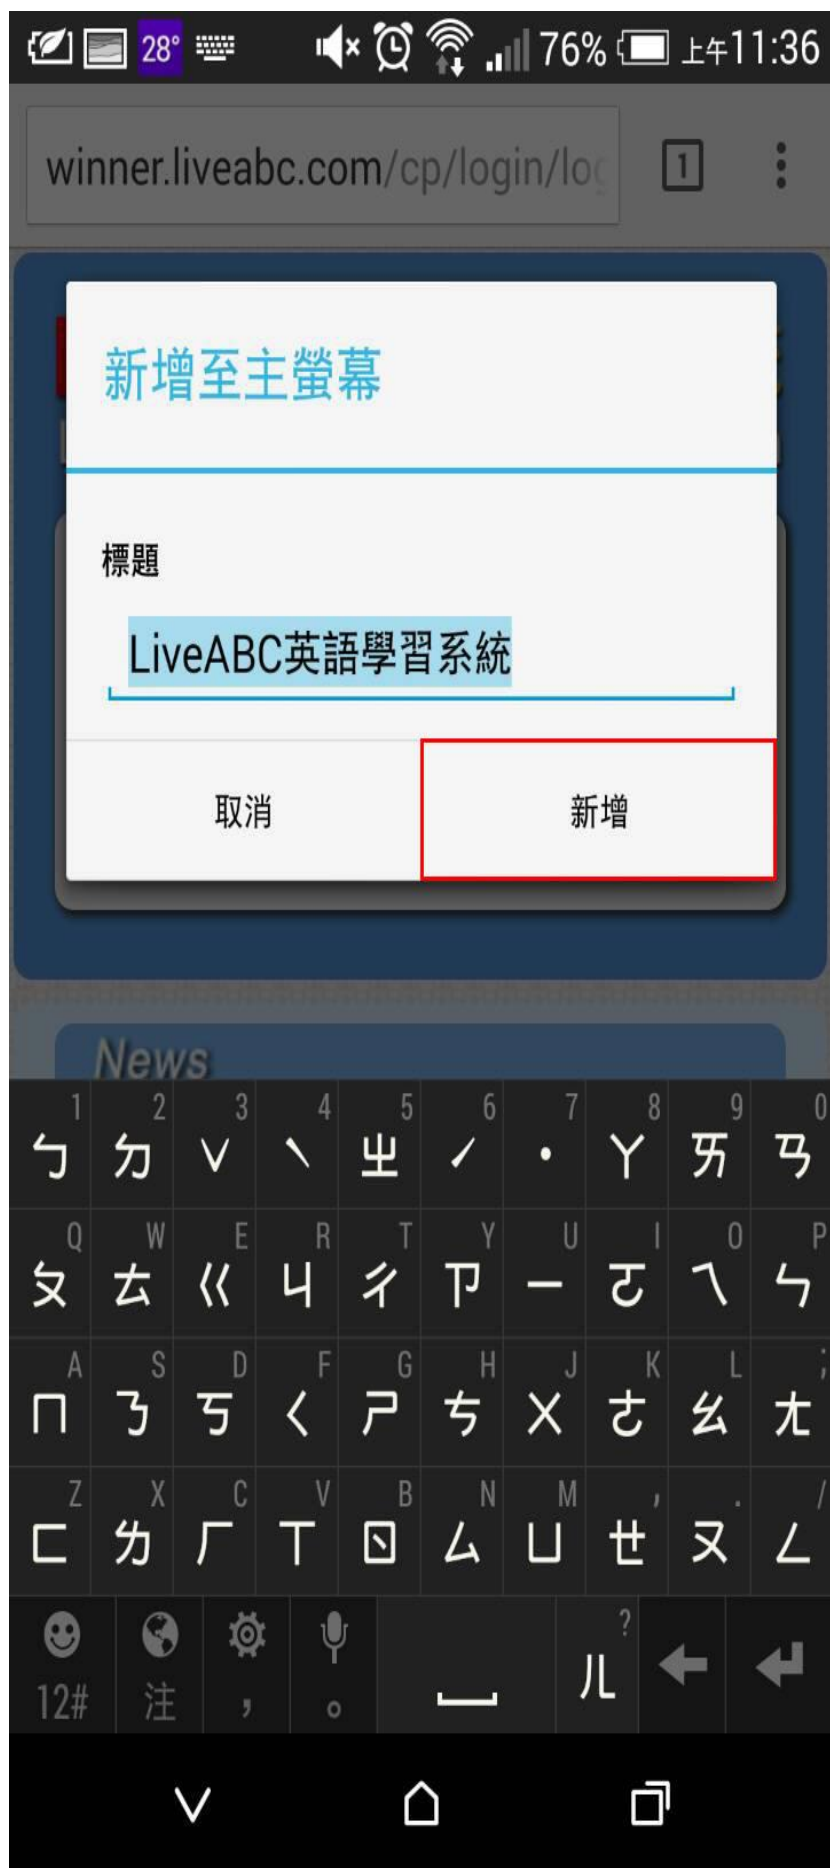

## News

Mac(電腦)作業系統為OSX 10.6.8以上, 瀏覽器為Safari. Apple 平板與手機作業系統IOS 6 以上(未含IOS 8), 瀏覽器為Safari. Android 平板與手機作業系統Android 4.0 以上, 瀏覽器為Chrome.

**2014-使用PC & IE 瀏覽者請見『新手上10-23 路』**

Step 2：點選後即可看到下方畫面，點選「新增至主螢幕」之選項

Step 3：使用預設名稱或修改名稱，完成後點選「新增」

Step 4：完成上述設定後，在您的行動裝置的桌面尋找該圖示

。點選進入學習。